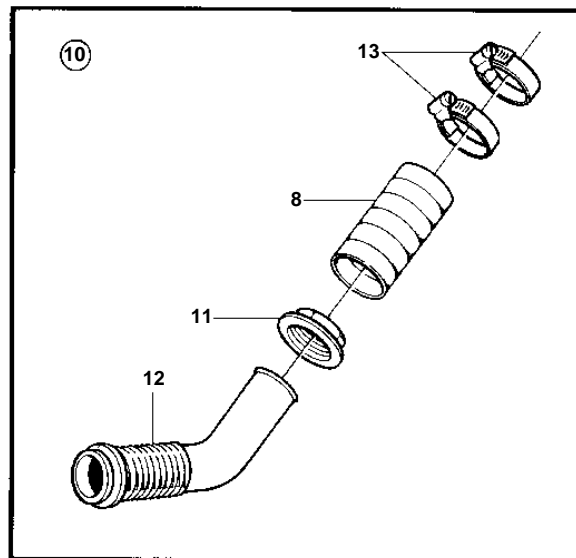

MD31A

**MD31A**

REF	PART NO.	QTY	DESCRIPTION
1	838327	1	Muffler
2		1	· COVER
3	961678	4	· Hose clamp
4	828060	1	· Hose
5		1	· COVER
6	828061	2	· Bracket
7	961673	X	Clamp
8	828465	X	Exhaust hose
9	828255	1	Riser
10	831781	1	Hull fitting
11	827876	1	· Nut
12	828695	1	· Hull fitting
13	961673	4	· Clamp