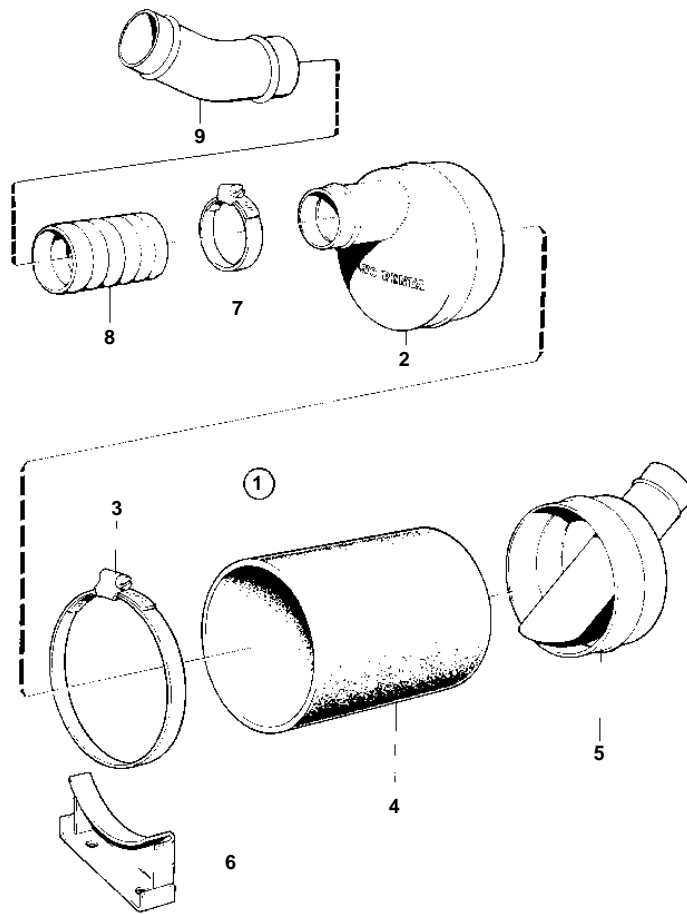

MD31A

**MD31A**

REF	PART NO.	QTY	DESCRIPTION
1	838327	1	Muffler
2		1	· COVER
3	961678	4	· Hose clamp
4	828060	1	· Hose
5		1	· COVER
6	828061	2	· Bracket
7	961673	X	Clamp
8	828465	X	Exhaust hose
9	828255	1	Riser
10	831781	1	Hull fitting
11	827876	1	· Nut
12	828695	1	· Hull fitting
13	961673	4	· Clamp